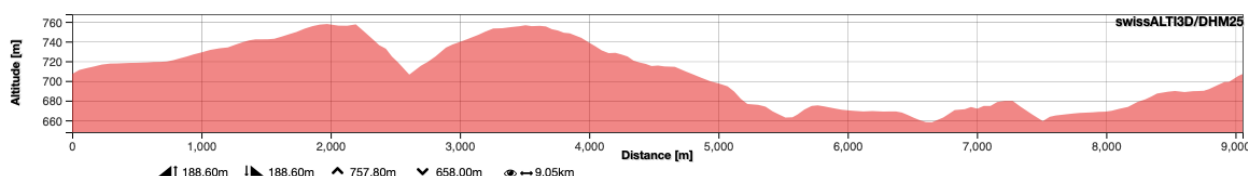

Parcours

Distance	Circuit de 9.1 km / Dénivellation : 170 m D+ https://www.openrunner.com/route-details/16362507 Catégorie Open Hommes – U19 : 7 tours - 63.7 km – 1'190 m D+ Catégorie Open Dames - U17 : 7 tours – 63.7 km – 1'190 m D+ Catégorie Ecolier-ères dès U13 : 3 tours - 27.3 km – 510 m D+
Remarques	• Sur route ouverte à la circulation. Loi sur la circulation routière applicable. • Coureurs, restez sur la droite de la route ! La circulation n'est pas arrêtée en sens inverse sur l'ensemble du parcours. Tous coureur qui franchira la ligne médiane, pointillée ou continue, sera mis hors course. • Nous conseillons à tous les coureurs de reconnaître le parcours en avance.

Plan et profil